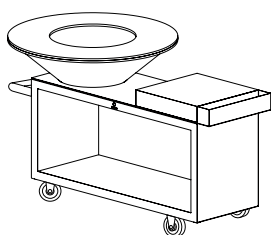

OFYR ISLAND PRO

OFYR Island PRO es la versión móvil de OFYR Island 100-100 en acero corten con una base más profunda. Island PRO puede usarse en una superficie pavimentada. Incluye una sólida tabla de cortar para preparar los alimentos, una práctica bandeja para accesorios y espacio para almacenaje de madera. La tabla de cortar está disponible en madera de haya térmica y cerámica gris oscuro. Después de usarla, la tabla de madera debe guardarse dentro, mientras que la de cerámica puede estar siempre fuera.

OI-PRO-TWB

OFYR ISLAND PRO 100-100 MADERA DE HAYA TÉRMICA

| | | |
|--------------------|------------------------|---------------------------------------|
| Material | Base y cono | Acero corten |
| | Plancha | Acero negro |
| | Bandeja de utensilios | Acero corten |
| | Tirador | Madera de haya térmica y acero corten |
| | Tabla | Madera de haya térmica |
| Dimensiones | Base | 65 x 135 x 73 cm |
| | Cono | Ø 95 x 29 cm |
| | Plancha | Ø 98 x 1,2 cm |
| | Orificio de la plancha | Ø 50 x 1,2 cm |
| | Ancho de la plancha | 24 x 1,2 cm |
| | Tabla | 50 x 65 x 10 cm |
| | Bandeja de utensilios | 65 x 10 x 10 cm |
| Peso total | | 167 kg |
| Almacenaje | | ± 0,4 m ³ de madera |
| Código EAN | | 7436933036015 |

OI-PRO-CD

OFYR ISLAND PRO 100-100 CERÁMICA GRIS OSCURO

| | | |
|--------------------|------------------------|---------------------------------------|
| Material | Base y cono | Acero corten |
| | Plancha | Acero negro |
| | Bandeja de utensilios | Acero corten |
| | Tirador | Madera de haya térmica y acero corten |
| | Tabla | Cerámica gris oscuro |
| Dimensiones | Base | 65 x 135 x 73 cm |
| | Cono | Ø 95 x 29 cm |
| | Plancha | Ø 98 x 1,2 cm |
| | Orificio de la plancha | Ø 50 x 1,2 cm |
| | Ancho de la plancha | 24 x 1,2 cm |
| | Tabla | 50 x 65 x 10 cm |
| | Bandeja de utensilios | 65 x 10 x 10 cm |
| Peso total | | 167 kg |
| Almacenaje | | ± 0,4 m ³ de madera |
| Código | | EAN 7112139568030 |