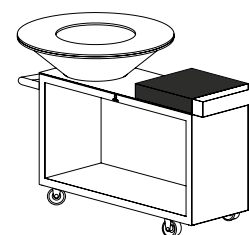

OFYR ISLAND PRO

OFYR Island PRO es la versión móvil de OFYR Island 100-100 en acero corten con una base más profunda. Island PRO puede usarse en una superficie pavimentada. Incluye una sólida tabla de cortar para preparar los alimentos, una práctica bandeja para accesorios y espacio para almacenaje de madera. La tabla de cortar está disponible en madera de haya térmica y cerámica gris oscuro. Después de usarla, la tabla de madera debe guardarse dentro, mientras que la de cerámica puede estar siempre fuera.

OI-PRO-TWB

OFYR ISLAND PRO 100-100 MADERA DE HAYA TÉRMICA

| | | |
|--------------------|------------------------|---------------------------------------|
| Material | Base y cono | Acero corten |
| | Plancha | Acero negro |
| | Bandeja de utensilios | Acero corten |
| | Tirador | Madera de haya térmica y acero corten |
| | Tabla | Madera de haya térmica |
| Dimensiones | Base | 65 x 135 x 73 cm |
| | Cono | Ø 95 x 29 cm |
| | Plancha | Ø 98 x 1,2 cm |
| | Orificio de la plancha | Ø 50 x 1,2 cm |
| | Ancho de la plancha | 24 x 1,2 cm |
| | Tabla | 50 x 65 x 10 cm |
| | Bandeja de utensilios | 65 x 10 x 10 cm |
| Peso total | | 167 kg |
| Almacenaje | | ± 0,4 m ³ de madera |
| Código EAN | | 7436933036015 |

OI-PRO-CD

OFYR ISLAND PRO 100-100 CERÁMICA GRIS OSCURO

| | | |
|--------------------|------------------------|---------------------------------------|
| Material | Base y cono | Acero corten |
| | Plancha | Acero negro |
| | Bandeja de utensilios | Acero corten |
| | Tirador | Madera de haya térmica y acero corten |
| | Tabla | Cerámica gris oscuro |
| Dimensiones | Base | 65 x 135 x 73 cm |
| | Cono | Ø 95 x 29 cm |
| | Plancha | Ø 98 x 1,2 cm |
| | Orificio de la plancha | Ø 50 x 1,2 cm |
| | Ancho de la plancha | 24 x 1,2 cm |
| | Tabla | 50 x 65 x 10 cm |
| | Bandeja de utensilios | 65 x 10 x 10 cm |
| Peso total | | 167 kg |
| Almacenaje | | ± 0,4 m ³ de madera |
| Código | | EAN 7112139568030 |