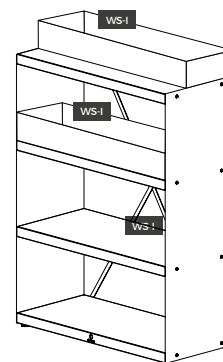

OFYR WOOD STORAGE DRESSOIR

Wood Storage Dressoir es una versión compacta de Wood Storage con una tabla de madera de caucho en la parte superior que también puede usarse para preparar los alimentos. La tabla de madera debe guardarse dentro después de usarla.

Wood Storage Cabinet tiene una altura de 130 cm y es una versión que ocupa menos espacio que Wood Storage.

WS-D

OFYR WOOD STORAGE DRESSOIR

Material

Base Acero corten
Parte superior Madera de caucho

Dimensiones

Base 45 x 100 x 90 cm
Parte superior 45 x 100 x 3,3 cm

Peso ± 56,8 kg
Almacenaje ± 0,3 m³ de madera

Código EAN

7430440898852

WS-C

OFYR WOOD STORAGE CABINET

Material

Acero corten
Dimensiones 45 x 100 x 131 cm
Peso ± 75 kg
Almacenaje ± 0,45 m³ de madera

Código EAN

7112137217497

WS-C + WS-I

WOOD STORAGE CABINET CON 2 WOOD STORAGE INSERTS

Material

Acero corten
Dimensiones 45 x 100 x 131 cm
Peso ± 75 kg
Almacenaje ± 0,45 m³ de madera

Código EAN

7112136204863