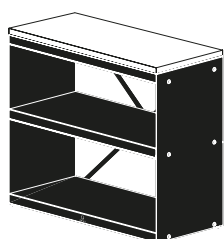

OFYR WOOD STORAGE DRESSOIR BLACK Y WOOD STORAGE CABINET BLACK

Wood Storage DRESSOIR Black es una versión compacta de Wood Storage con una tabla de madera de cacho en la parte superior que también puede usarse para preparar los alimentos. La tabla de madera debe guardarse dentro después de usarla.

Wood Storage Cabinet Black tiene una altura de 130 cm y es una versión que ocupa menos espacio que Wood Storage, pero que sigue teniendo una gran capacidad de almacenaje. También puede usarse como muro de separación.

WSB-D

OFYR WOOD STORAGE DRESSOIR BLACK

Material

Base Acero corten
Parte superior Madera de cacho

Dimensiones

Base 45 x 100 x 90 cm
Parte superior 45 x 100 x 3,3 cm

Peso ± 56,8 kg

Almacenaje ± 0,3 m³ de madera