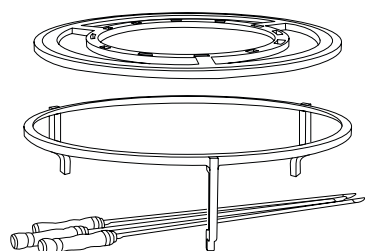

OFYR BRAZILIAN GRILL SET 100

Convierta su OFYR Classic 100-100 en una barbacoa al estilo brasileño con este juego de tres brochetas en un soporte circular de acero. Las brochetas tienen mangos de madera para poder manejarlas fácilmente; además, permiten asar la carne a fuego lento directamente sobre las llamas. Brazilian ring 100 y Skewers 105 (juego de 3) también están disponibles por separado.

OA-G-B-100

BRAZILIAN GRILL SET 100

Material

Parrilla circular brasileña Acero negro al carbono
Soporte de la parrilla Acero lacado
Skewers 105 Acero inoxidable y madera

Dimensiones

Parrilla circular brasileña Ø 49 cm
Altura del soporte de la parrilla 11,5 cm
Skewers 105 105 cm
Peso total ± 8,7 kg
Apto para Modelos OFYR 100

Código EAN 7430440998972

OA-G-B-R-100

BRAZILIAN GRILL RING 100

Material Acero negro al carbono
Dimensiones Ø 49
Peso 5,5 kg
Apto para Modelos OFYR 100

Código EAN 7432255545525

OA-S-105

OFYR SKEWERS 105, JUEGO DE 3

Material Acero inoxidable y madera
Dimensiones 105 cm
Peso ± 0,9 kg

Código EAN 7432255445481