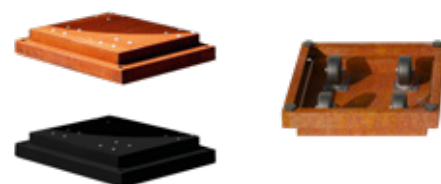

OFYR DOLLY

OFYR Dolly le permite mover fácilmente su unidad de cocina OFYR. Una vez colocados, los pies de apoyo de Dolly pueden usarse para evitar que su unidad de cocina OFYR se mueva mientras prepara la comida. Está disponible en acero corten y acero lacado en negro.

OA-D

OFYR DOLLY

Material
Ruedas

Acero corten
2 ruedas pivotantes
2 ruedas fijas

Dimensiones
Peso

50 x 50 x 13 cm
8,9 kg

Disponible para

OFYR Classic 100-100
OFYR Classic Storage 100-100

Código EAN

7432255445429

OA-DB

OFYR DOLLY BLACK

Material
Ruedas

Acero lacado en negro
2 ruedas pivotantes
2 ruedas fijas

Dimensiones
Peso

50 x 50 x 13 cm
8,9 kg